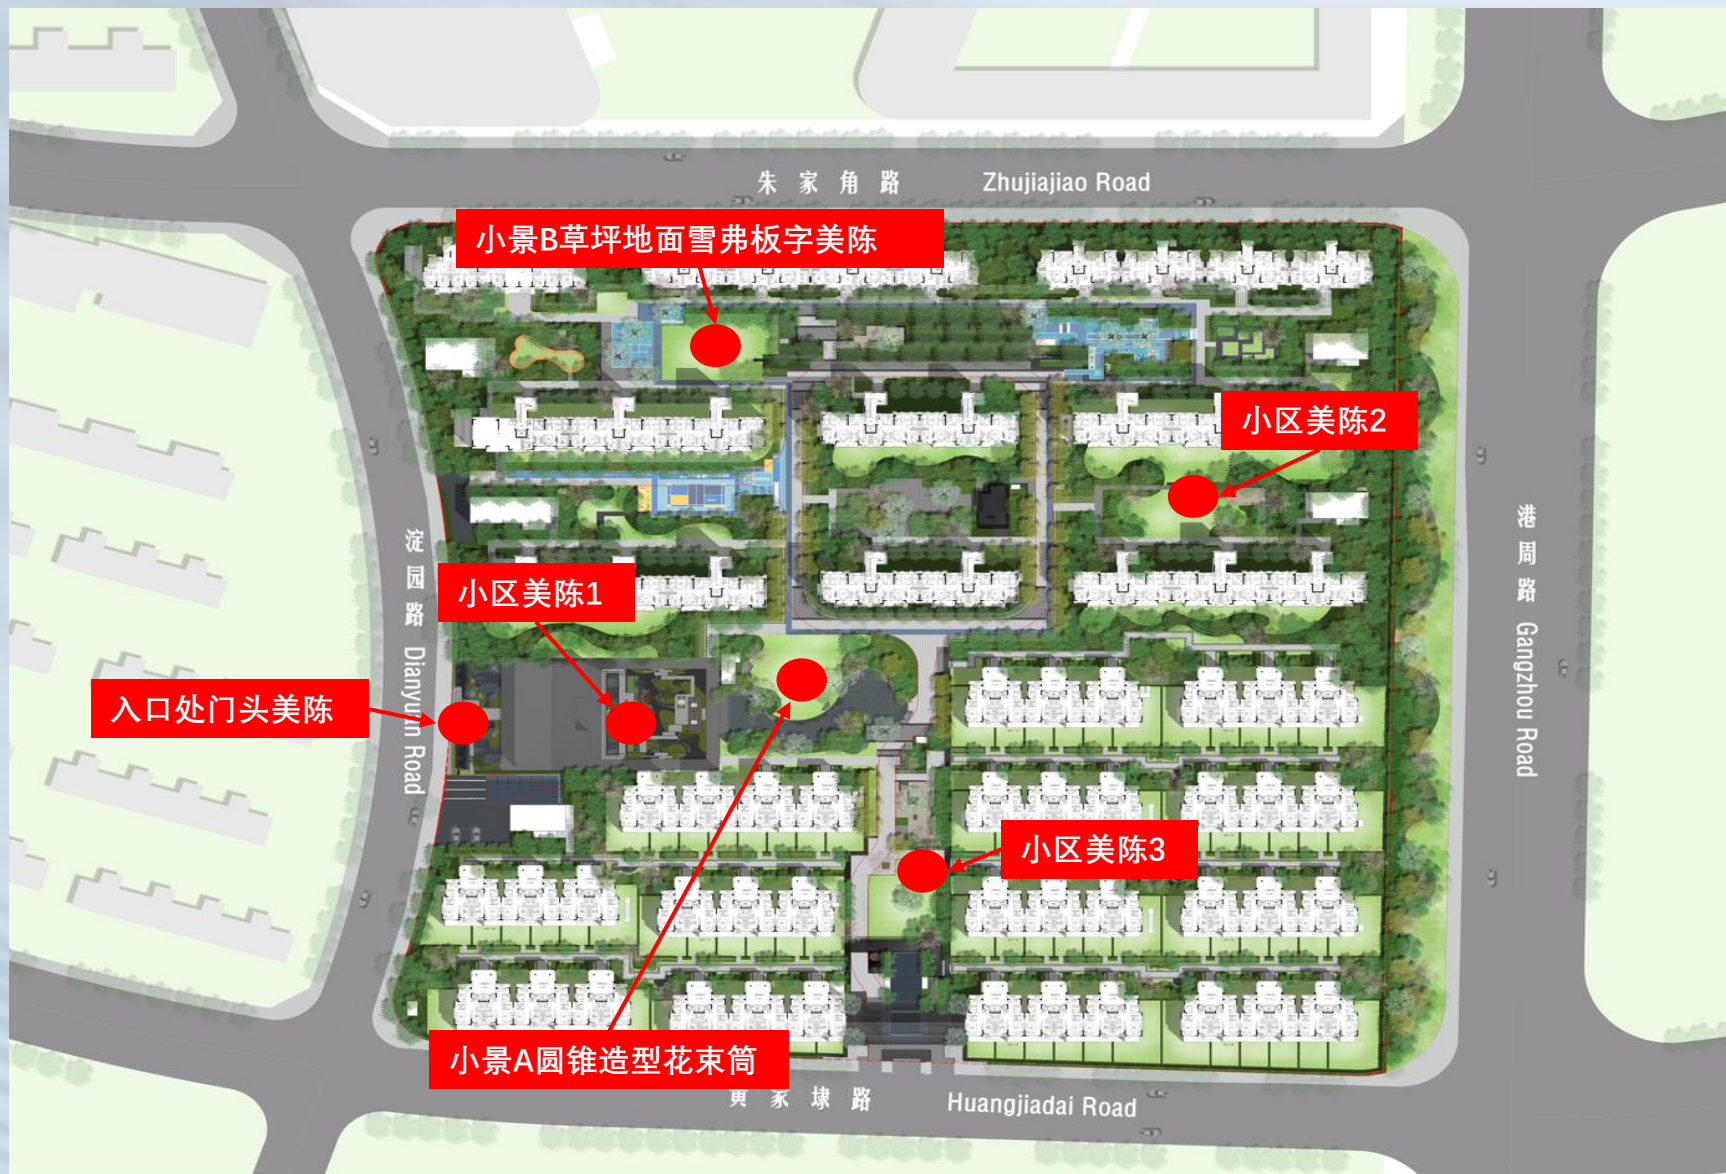

LUXE LAKE

安联 湖山悦

安联湖山悦交付活动 美陈方案

美陈布置平面图

入口处门头美陈

如示意图所示，在入口处设置迎宾门头，烘托交房喜庆的氛围感。

项目	规格	备注
入口处门头美陈	主体曲线钢结构8*4m	造型钢结构烤漆/地面加固处理防风
	仿真花艺装饰4m	钢结构基底/高仿真花艺造型/地面排花装饰
	雪弗板雕刻造型	1.2*1.2m*6个/厚度5cm

小景A圆锥造型花束筒

项目	规格	备注
小景A圆锥造型花束筒	圆锥造型花束筒8*4m	造型不锈钢烤漆/钢结构支撑
	仿真花束8*3.5m	花艺铺开最大宽度4米/最小宽度2m/长度8米/仿真花艺瀑布混搭
	仿真花结构龙骨	仿真花龙骨/钢结构/花泥
	花艺部分更换	更换褪色花艺

如示意图所示，在小区内必经之路上布置温情小景，增加现场氛围。

小景B草坪地面雪弗板字美陈

如示意图所示，在小区内必经之路上布置温情小景，增加现场氛围。

项目	规格	备注
小景B草坪地面雪弗板字美陈	铺地雪弗板雕刻字	1*1m*2/0.6*0.6m*4/0.4*0.4m*8/厚度5cm/金属支撑杆
	铺地花艺装饰	仿真花艺混搭/钢架龙骨结构/花泥

小区美陈3

项目	规格	备注
小区美陈3	木结构礼盒造型盒子	5*3m钢结构框架/木工板封面/高清户外写真覆1cm雪弗板
	礼盒地面装饰	80*80cm*3/60*60cm*2/40*40cm*5
	纸艺仿真大花	直径100/80/60cmEVA防水红玫瑰/花杆底座
	礼盒内部仿真花艺装饰	3米宽仿真排花整盒满铺
	地面木框摆件	特大/大号/中号

LUXE LAKE

安联 湖山悦

THANKS